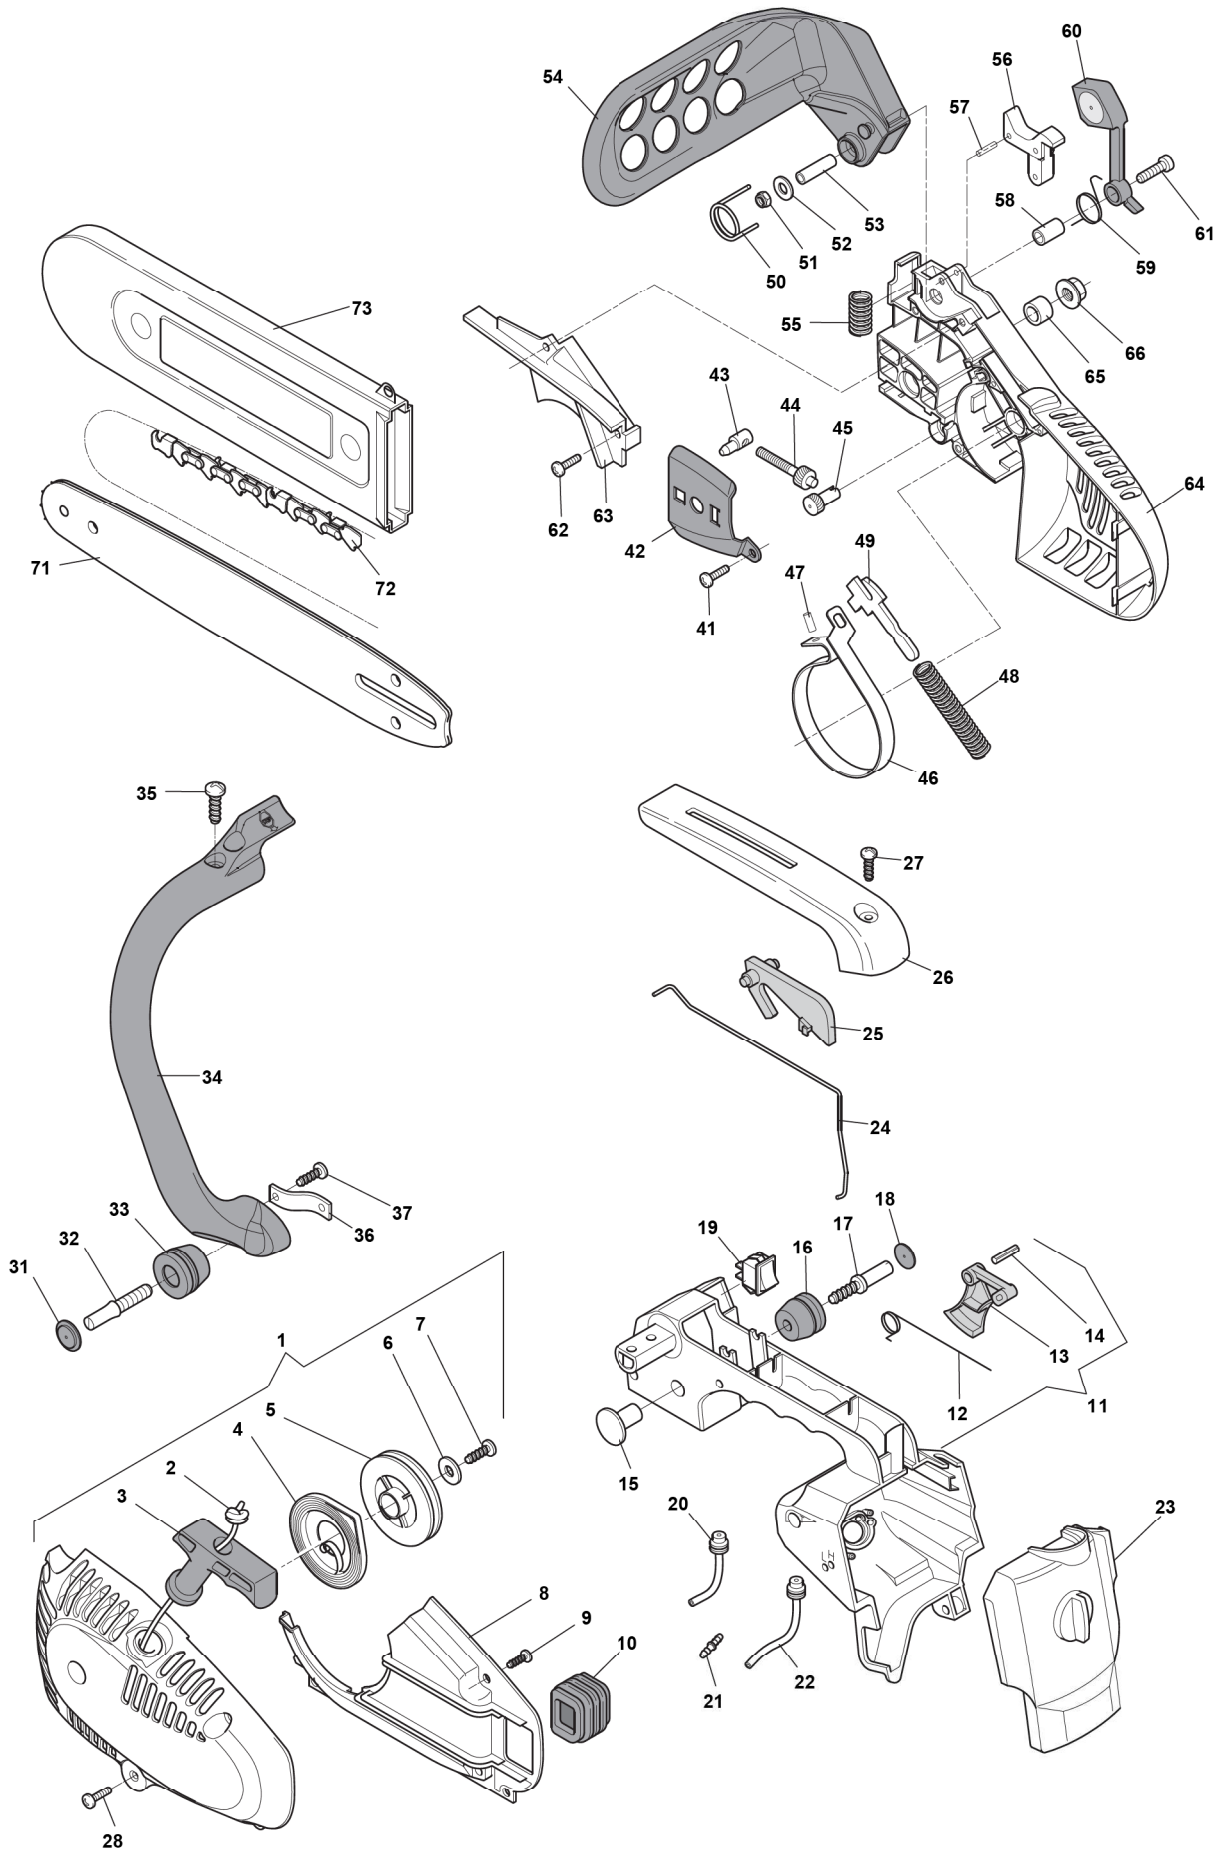

PR

270

270C

2007

222.0

1 / 2

N.	CODE	Q.TY	DESCRIZIONE	DESCRIPTION	DESCRIPTION	BESCHREIBUNG	REMARKS
1	83058007/0	1	ASS. AVVIATORE GIALLO	STARTER ASSY YELLOW	DÉMARREUR JAUNE	SET STARTER GELB	
1	83058008/0	1	ASS. AVVIATORE ROSSO	STARTER ASSY RED	DÉMARREUR ROUGE	SET STARTER ROT	
2	23234000/0	1	FUNE AVVIAMENTO	STARTER CORD	CÂBLE DÉMARRAGE	SEIL STARTER	
3	3750067	1	IMPUGNATURA AVVIAMENTO	STARTER HANDLE	POIGNÉE DÉMARRAGE	GRIFF STARTER	
4	23430557/0	1	MOLLA AVVIAMENTO	STARTER SPRING	RESSORT DÉMARRAGE	FEDER STARTER	
5	23604001/0	1	PULEGGIA AVVIAMENTO	STARTER PULLEY	POULIE DÉMARRAGE	RIEMENSCHLEIBE STARTER	
6	23657002/0	1	RONDELLA	WASHER	RONDELLE	UNTERLEGSCHLEIBE	
7	23878010/0	1	VITE	SCREW	VIS	SCHRAUBE	
8	23107501/0	1	CONVOGLIATORE ARIA	AIR CONVEYOR	CONVOYEUR AIR	LUFTSAMMELLEITUNG	
9	23878008/0	1	VITE	SCREW	VIS	SCHRAUBE	
10	23275004/0	1	GOMMINO	GROMMET	CAOUTCHOUC	GUMMI	
11	6995240	1	ASS. IMPUGNATURA	HANDLE ASSY	ENS. POIGNÉE	SATZ GELBER	
12	6995114	1	MOLLA LEVA ACCELERATORE	SPRING	RESSORT	FEDER GASHEBEL	
13	6995134	1	LEVA ACCELERATORE	THROTTLE LEVER	LEVIER ACCÉLÉRATEUR	GASHEBEL	
14	6995016	1	SPINA ELASTICA	ELASTIC PIN	CHEVILLE	STIFT	
15	6995196	1	TAPPO	CAP	BOUCHON	STOPFEN	
16	23275005/0	1	GOMMINO ANTIVIBRANTE	SHOCK ABSORBER	CAOUTCHOUC ANTIVIBRATIONS	SCHWINGUNGSDÄMPFER	
17	23878007/0	1	VITE	SCREW	VIS	SCHRAUBE	
18	23790006/0	1	TAPPO PER GOMMINO ANTIVIB	CAP	BOUCH. POUR CAOUT. ANTI-VIB.	STOPFEN	
19	6995226	1	INTERRUPTORE STOP	SWITCH	INTERRUPTEUR D'ARRÊT	STOP-SCHALTER	
20	6995198	1	TUBO	TUBE	TUBE	ROHR	
21	6995199	2	RACCORDO TUBI	TUBE CONNECTION	CONNEXION TUBE	ANSCHLUSS	
22	6995197	2	TUBO	TUBE	TUBE	ROHR	
23	6995218	1	CARTER POSTERIORE	REAR COVER	COUVERCLE ARRIERE	DECKEL	
24	6995215	1	TIRANTE ACCELERATORE	THROTTLE ROD	TIGE ACCÉLÉRATEUR	SPANNSTIFT GASHEBEL	
25	6995135	1	LEVA SICUREZZA	SAFETY LEVER	LEVIER DE SÉCURITÉ	SICHERHEITSHABEL	
26	6995195	1	PARTE SUPERIORE IMPUGNATURA	HANDLE, UPPER PART	POIGNÉE, PARTIE SUPÉRIEURE	GRIFF, OBERTEIL	
27	23878008/0	1	VITE	SCREW	VIS	SCHRAUBE	
28	23878008/0	4	VITE	SCREW	VIS	SCHRAUBE	
31	23790006/0	1	TAPPO PER GOMMINO ANTIVIB	CAP	BOUCH. POUR CAOUT. ANTI-VIB.	STOPFEN	
32	23878007/0	1	VITE	SCREW	VIS	SCHRAUBE	
33	23275005/0	1	GOMMINO ANTIVIBRANTE	SHOCK ABSORBER	CAOUTCHOUC ANTIVIBRATIONS	SCHWINGUNGSDÄMPFER	
34	23105000/0	1	CORRIMANO	HANDLE	MAIN-COURANTE	HANDLAUF	
35	23878010/0	2	VITE	SCREW	VIS	SCHRAUBE	
36	23200001/0	1	PIASTRINA	PLATE	PLAQUE	PLATTE	
37	23878010/0	1	VITE	SCREW	VIS	SCHRAUBE	
41	23878009/0	1	VITE	SCREW	VIS	SCHRAUBE	
42	23311003/0	1	LAMIERINO BASE BARRA	BAR PLATE	PLAQUETTE GUIDE	BLECH STANGENBASIS	
43	23796004/0	1	DADO	NUT	ECROU	MUTTER	
44	23878005/0	1	VITE	SCREW	VIS	SCHRAUBE	
45	23510093/0	1	PERNO	PIN	PIVOT	BOLZEN	
46	23448001/0	1	NASTRO FRENO	BRAKE BAND	BANDE FREIN	BREMSBAND	
47	23665001/0	1	RULLINO	NEEDLE	ROULEAU	WALZE	
48	23430565/0	1	MOLLA	SPRING	RESSORT	FEDER	
49	23315061/0	1	LEVA AGGANCIAMENTO FRENO	LEVER	LEVIER ENCLENCHEMENT FREIN	HEBEL F. BREMSE	
50	23430560/0	1	MOLLA	SPRING	RESSORT	FEDER	
51	23120000/0	1	DADO	NUT	ECROU	MUTTER	
52	23657003/0	1	RONDELLA	WASHER	RONDELLE	UNTERLEGSCHLEIBE	
53	23044206/0	1	BOCCOLA	BUSHING	DOUILLE	BÜCHSE	
54	23455005/0	1	PARAMANO	HAND GUARD	PROTÈGE-MAIN	HANDSCHUTZ	
55	23430559/0	1	MOLLA	SPRING	RESSORT	FEDER	
56	83315050/0	1	LEVA AGGANCIAMENTO FRENO CATENA	CHAIN BRAKE LEVER	LEVIER ENCL. FREIN CHAÎNE	KLEMMUNG KETTENBREMSE	
57	23665000/0	1	RULLINO	NEEDLE	ROULEAU	WALZE	
58	23044207/0	1	BOCCOLA	BUSHING	DOUILLE	BÜCHSE	
59	23430558/0	1	MOLLA	SPRING	RESSORT	FEDER	
60	23080000/0	1	CONTRAPPESO	BALANCE WEIGHT	CONTREPOIDS	GEGENGEWICHT	
61	23878006/0	1	VITE	SCREW	VIS	SCHRAUBE	
62	23878009/0	3	VITE	SCREW	VIS	SCHRAUBE	
63	23109515/0	1	COPERCHIO FRENO	BRAKE COVER	COUVERCLE FREIN	BREMSDECKEL	
64	23059008/0	1	CARTER FRIZIONE GIALLO	CLUTCH HOUSING YELLOW	CARTER FRICTION JAUNE	KUPPLUNGSGEH. GELB	
64	23059009/0	1	CARTER FRIZIONE ROSSO	CLUTCH HOUSING RED	CARTER FRICTION ROUGE	KUPPLUNGSGEH. ROT	
65	3641380	1	BOCCOLA	BUSHING	DOUILLE	BÜCHSE	
66	2670120	1	DADO	NUT	ECROU	MUTTER	
71	23900300/0	1	BARRA GUIDA 10"	GUIDE BAR 10"	GUIDE-CHAÎNE 10"	KETTENSTEG 10"	10" 3/8"mini .050" (1.3mm)
71	23900301/0	1	BARRA GUIDA 10"	GUIDE BAR 10"	GUIDE-CHAÎNE 10"	KETTENSTEG 10"	10" Carving 1/4"mini .050" (1.3mm)
72	4113709	1	CATENA 10"	CHAIN 10"	CHAÎNE 10"	KETTE 10"	10" 3/8" .050" (1.3 mm) - 40E
72	4113760	1	CATENA 10"	CHAIN 10"	CHAÎNE 10"	KETTE 10"	10" 1/4" .050" (1.3 mm) - 60E
73	23085000/0	1	COPRIBARRA	CHAIN COVER	PROTÈGE-GUIDE	SCHW. STANGENABDECKUNG	